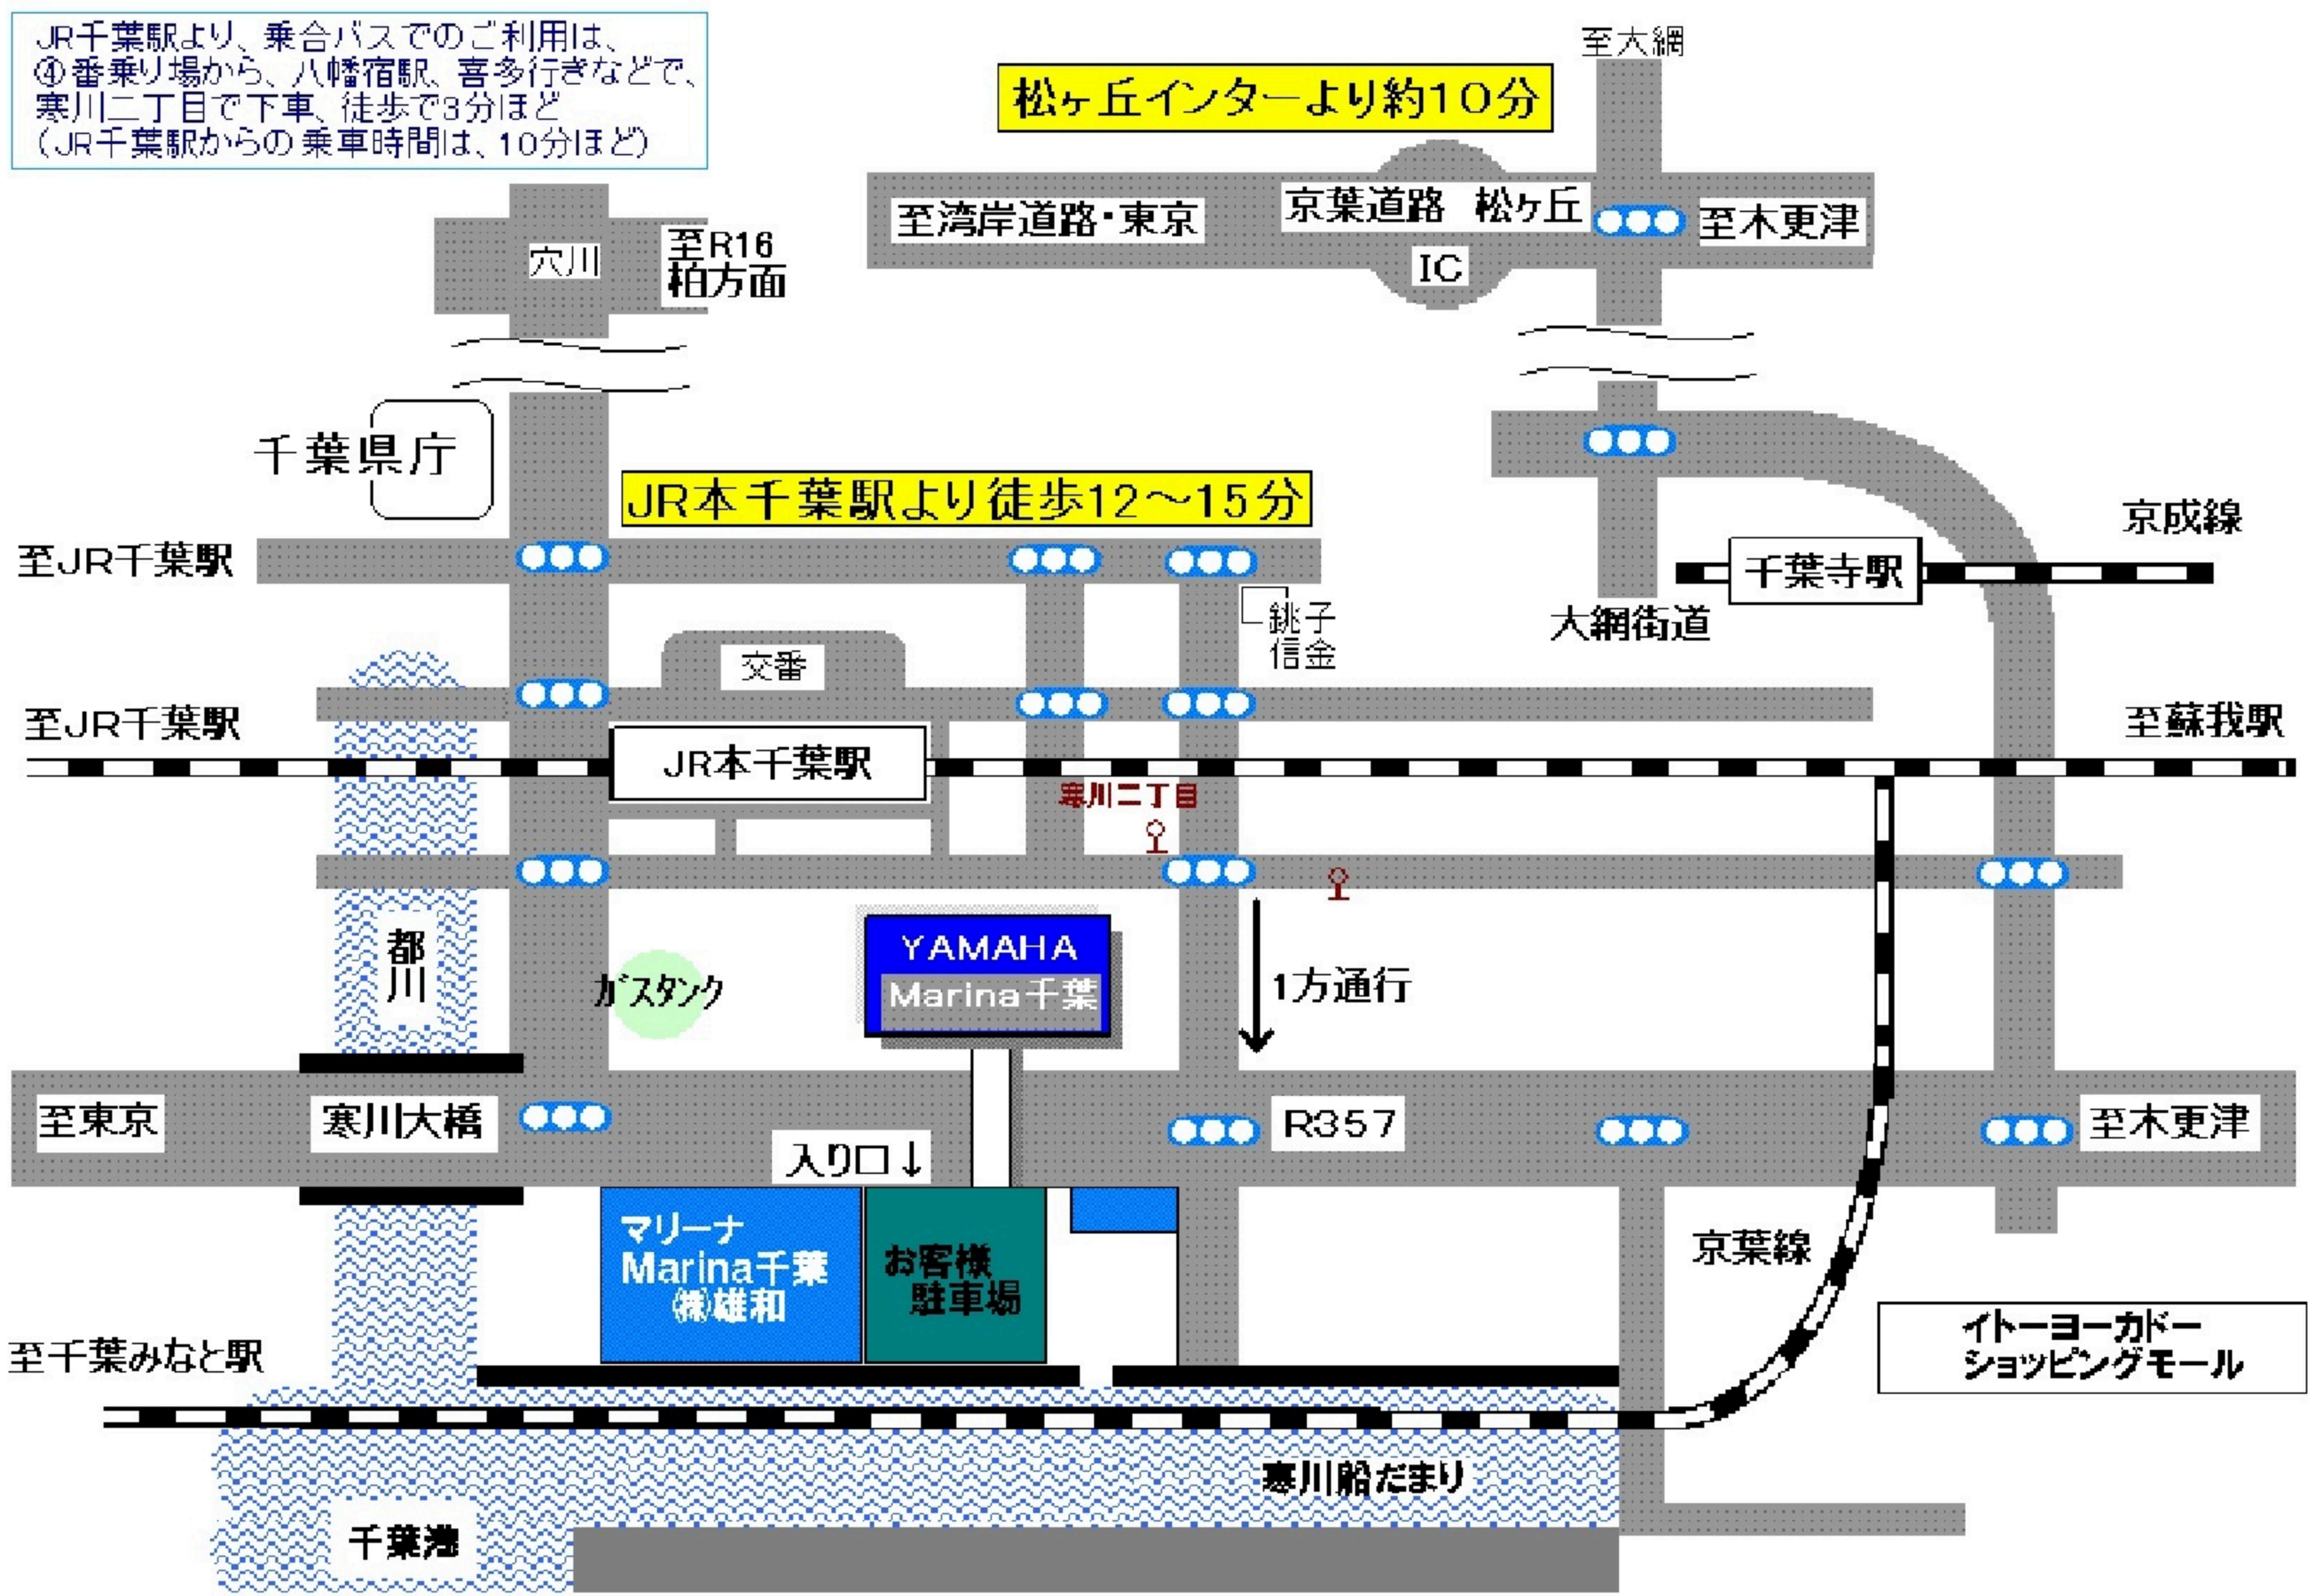

# マリナー千葉 (株)雄和 千葉市中央区寒川町 1-81-7

JR千葉駅より、乗合バスでのご利用は、  
④番乗り場から、八幡宿駅、喜多行きなどで、  
寒川二丁目下車、徒歩で3分ほど  
(JR千葉駅からの乗車時間は、10分ほど)

松ヶ丘インターより約10分

JR本千葉駅より徒歩12~15分

イトーヨーカドー  
ショッピングモール